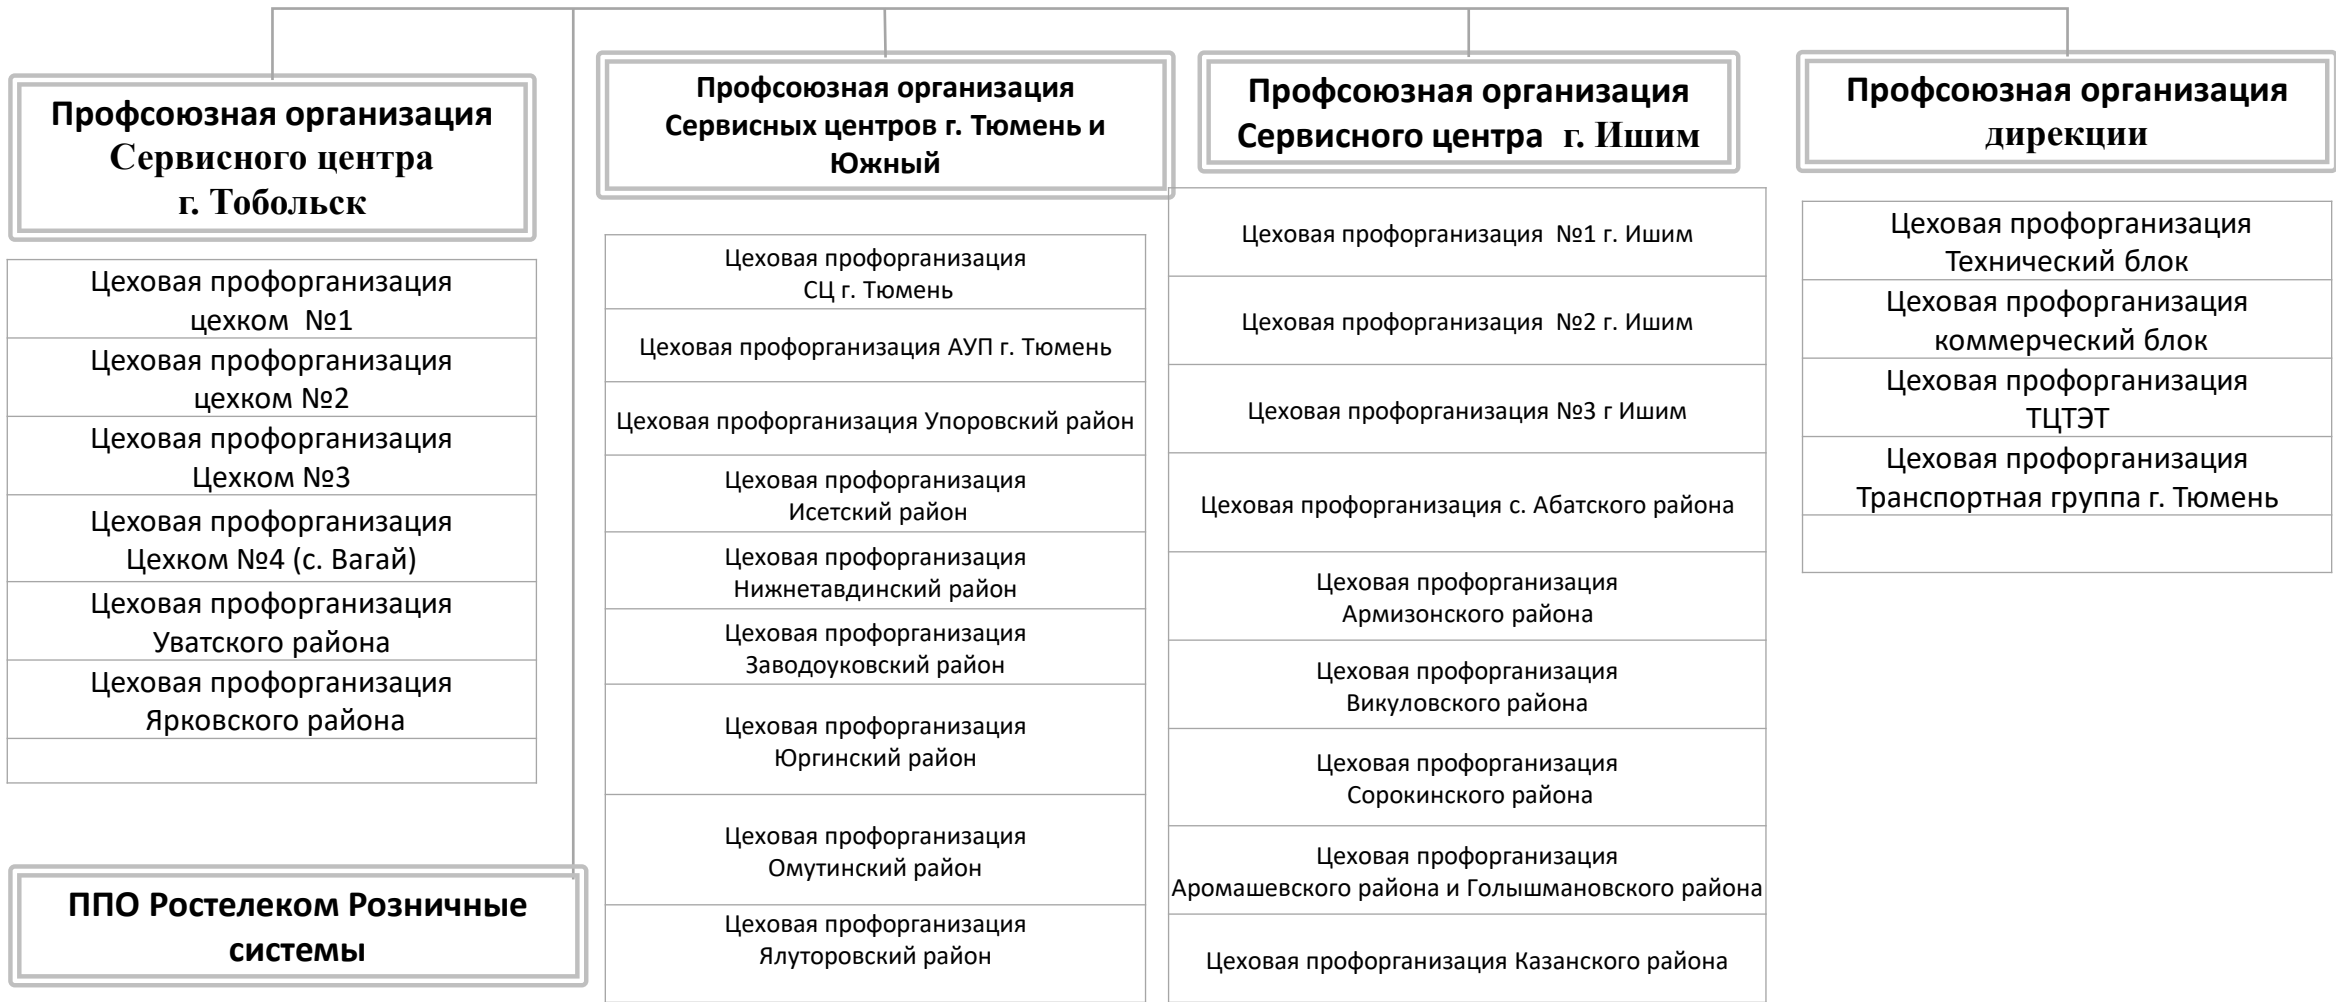

**Первичная профсоюзная организация
Филиала в Тюменской и Курганской областях ПАО «Ростелеком»**